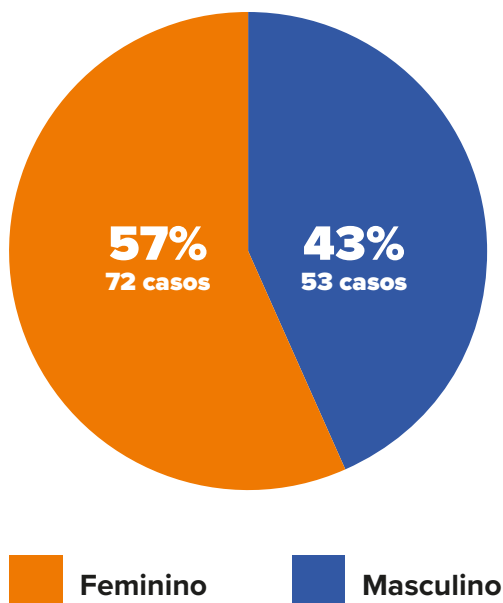

PANORAMA

REGIÃO	LONDRINA	PARANÁ	BRASIL*	MUNDO
CONFIRMADOS	125	2.139	202.918	4.483.864
RECUPERADOS	98	1.477	79.479	1.609.475
ÓBITOS	15	121	13.993	303.825
SUSPEITOS	226	—	—	—
DESCARTADOS	1.045	—	—	—

*Brasil: dados referentes ao dia 14/05

CONFIRMADOS E ÓBITOS em Londrina

Casos acumulados do período de 16/03/2020 à 15/05/2020

Informe-se sobre o Coronavírus:

/saudelondrinaoficial

/saudelondrinaoficial

CASOS POR SEXO E IDADE em Londrina

SITUAÇÃO DOS CASOS em Londrina