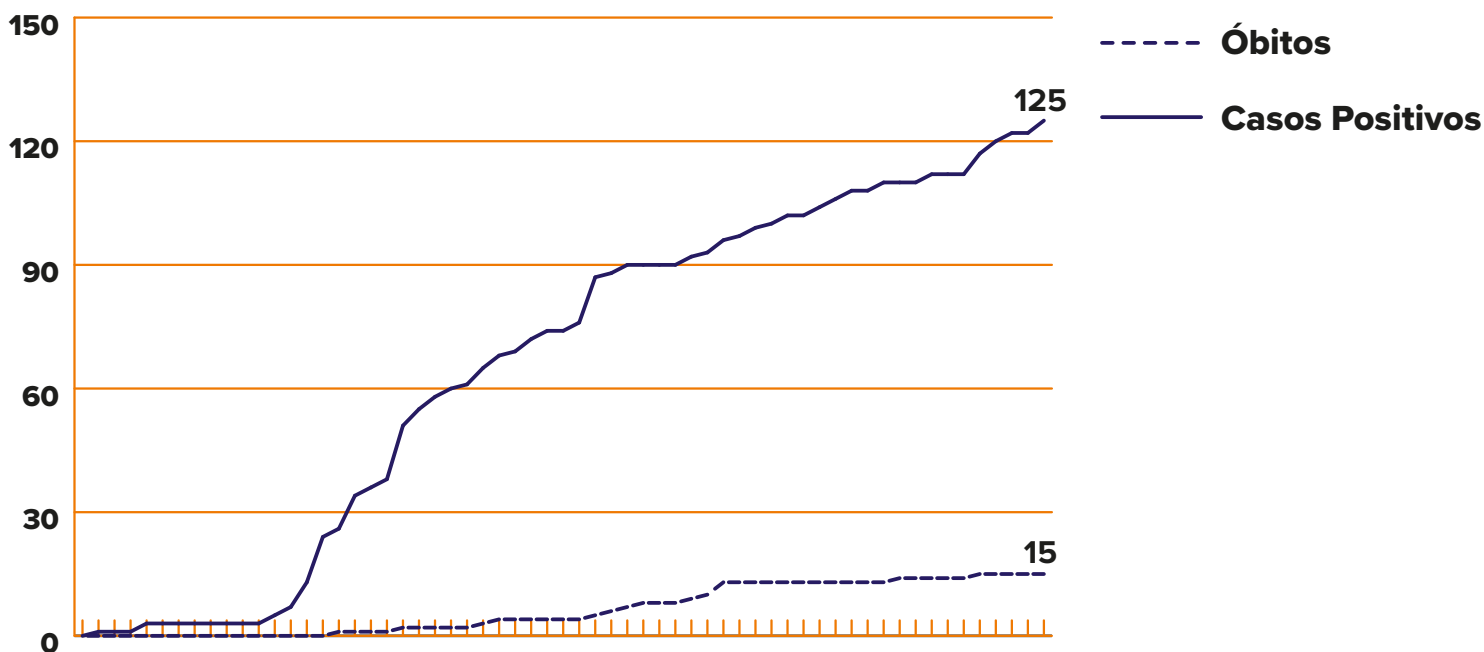

PANORAMA

REGIÃO	LONDRINA	PARANÁ	BRASIL*	MUNDO
CONFIRMADOS	125	2.139	202.918	4.483.864
RECUPERADOS	98	1.477	79.479	1.609.475
ÓBITOS	15	121	13.993	303.825
SUSPEITOS	226	—	—	—
DESCARTADOS	1.045	—	—	—

*Brasil: dados referentes ao dia 14/05

CONFIRMADOS E ÓBITOS em Londrina

Casos acumulados do período de 16/03/2020 à 15/05/2020

Informe-se sobre o Coronavírus:

/saudelondrinaoficial

/saudelondrinaoficial

CASOS POR SEXO E IDADE em Londrina

SITUAÇÃO DOS CASOS em Londrina