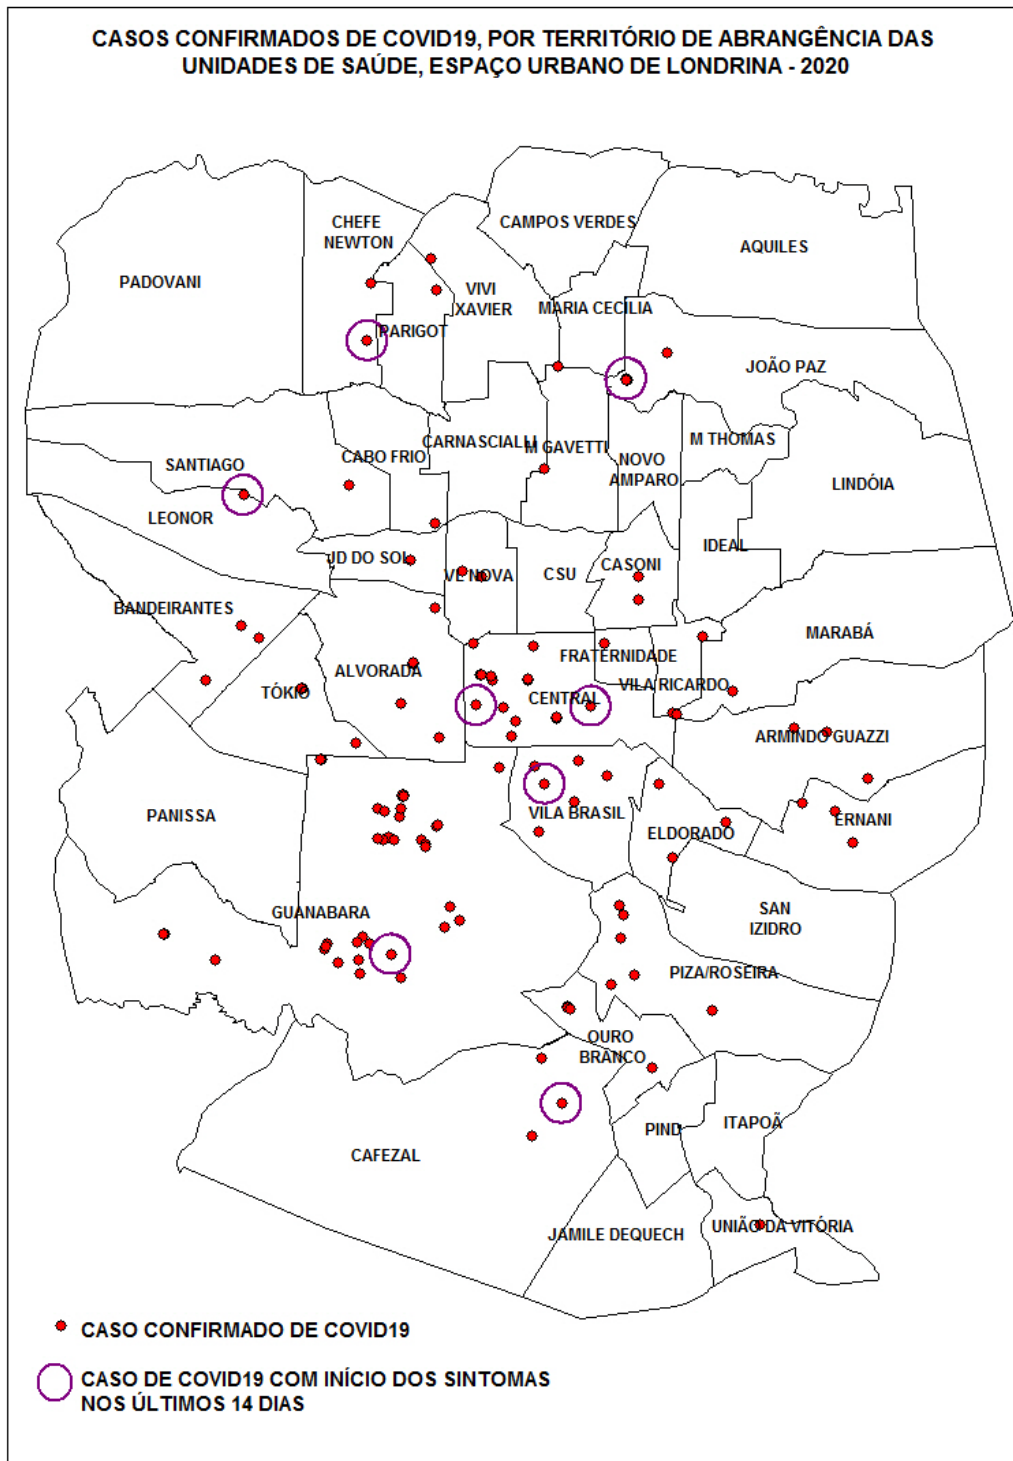

PANORAMA

REGIÃO	LONDRINA	PARANÁ	BRASIL*	MUNDO
CONFIRMADOS	125	2.139	202.918	4.483.864
RECUPERADOS	98	1.477	79.479	1.609.475
ÓBITOS	15	121	13.993	303.825
SUSPEITOS	226	—	—	—
DESCARTADOS	1.045	—	—	—

*Brasil: dados referentes ao dia 14/05

CONFIRMADOS E ÓBITOS em Londrina

Casos acumulados do período de 16/03/2020 à 15/05/2020

Informe-se sobre o Coronavírus:

/saudelondrinaoficial

/saudelondrinaoficial

CASOS POR SEXO E IDADE em Londrina

SITUAÇÃO DOS CASOS em Londrina

Informe-se sobre o Coronavírus:

/saudelondrinaoficial

/saudelondrinaoficial

INCIDÊNCIA POR MILHÃO

EMERGÊNCIA
50% acima da
incidência nacional

ATENÇÃO
entre 50% e a
incidência nacional

ALERTA
abaixo da
incidência nacional

*Brasil: dados referentes ao dia 14/05

OCUPAÇÃO DE LEITOS

Informe-se sobre o Coronavírus:

/saudelondrinaoficial

/saudelondrinaoficial

MAPA DE CASOS POR REGIÃO

Informe-se sobre o Coronavírus:

/saudelondrinaoficial