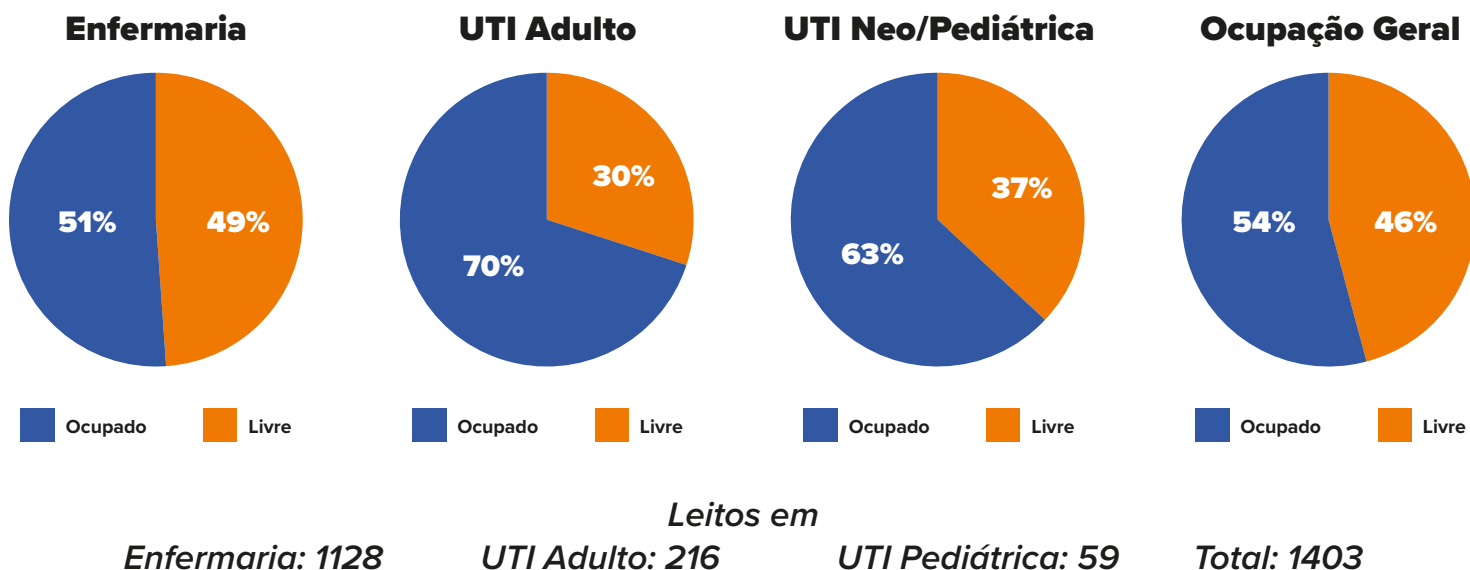

CONFIRMADOS E ÓBITOS em Londrina

Casos acumulados do período de 16/03/2020 à 15/05/2020

Informe-se sobre o Coronavírus:

/saudelondrinaoficial

/saudelondrinaoficial

CASOS POR SEXO E IDADE em Londrina

SITUAÇÃO DOS CASOS em Londrina

Informe-se sobre o Coronavírus:

/saudelondrinaoficial

/saudelondrinaoficial

INCIDÊNCIA POR MILHÃO

EMERGÊNCIA
50% acima da
incidência nacional

ATENÇÃO
entre 50% e a
incidência nacional

ALERTA
abaixo da
incidência nacional

*Brasil: dados referentes ao dia 14/05

OCUPAÇÃO DE LEITOS

Informe-se sobre o Coronavírus:

/saudelondrinaoficial

/saudelondrinaoficial

MAPA DE CASOS POR REGIÃO

Informe-se sobre o Coronavírus:

/saudelondrinaoficial