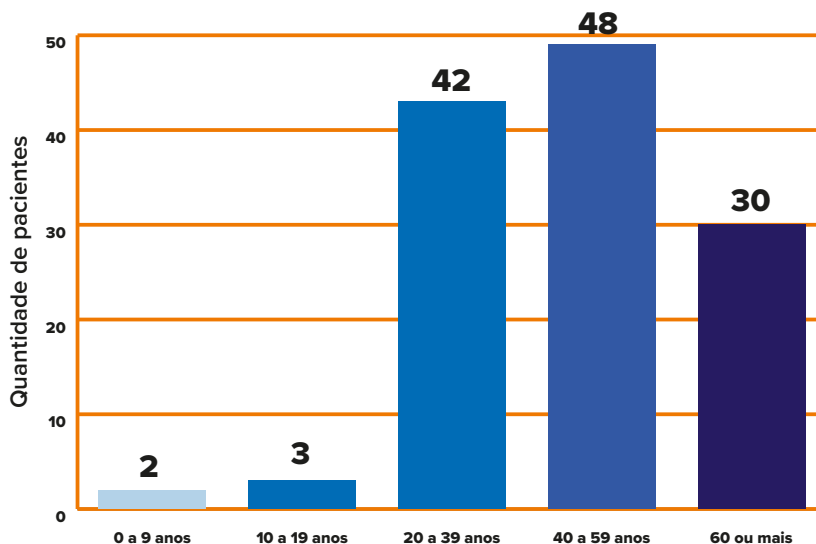

PANORAMA

REGIÃO	LONDRINA	PARANÁ	BRASIL*	MUNDO
CONFIRMADOS	125	2.139	202.918	4.483.864
RECUPERADOS	98	1.477	79.479	1.609.475
ÓBITOS	15	121	13.993	303.825
SUSPEITOS	226	—	—	—
DESCARTADOS	1.045	—	—	—

*Brasil: dados referentes ao dia 14/05

CONFIRMADOS E ÓBITOS em Londrina

Casos acumulados do período de 16/03/2020 à 15/05/2020

Informe-se sobre o Coronavírus:

/saudelondrinaoficial

/saudelondrinaoficial

CASOS POR SEXO E IDADE em Londrina

SITUAÇÃO DOS CASOS em Londrina

Informe-se sobre o Coronavírus:

/saudelondrinaoficial

/saudelondrinaoficial

INCIDÊNCIA POR MILHÃO

EMERGÊNCIA
50% acima da
incidência nacional

ATENÇÃO
entre 50% e a
incidência nacional

ALERTA
abaixo da
incidência nacional