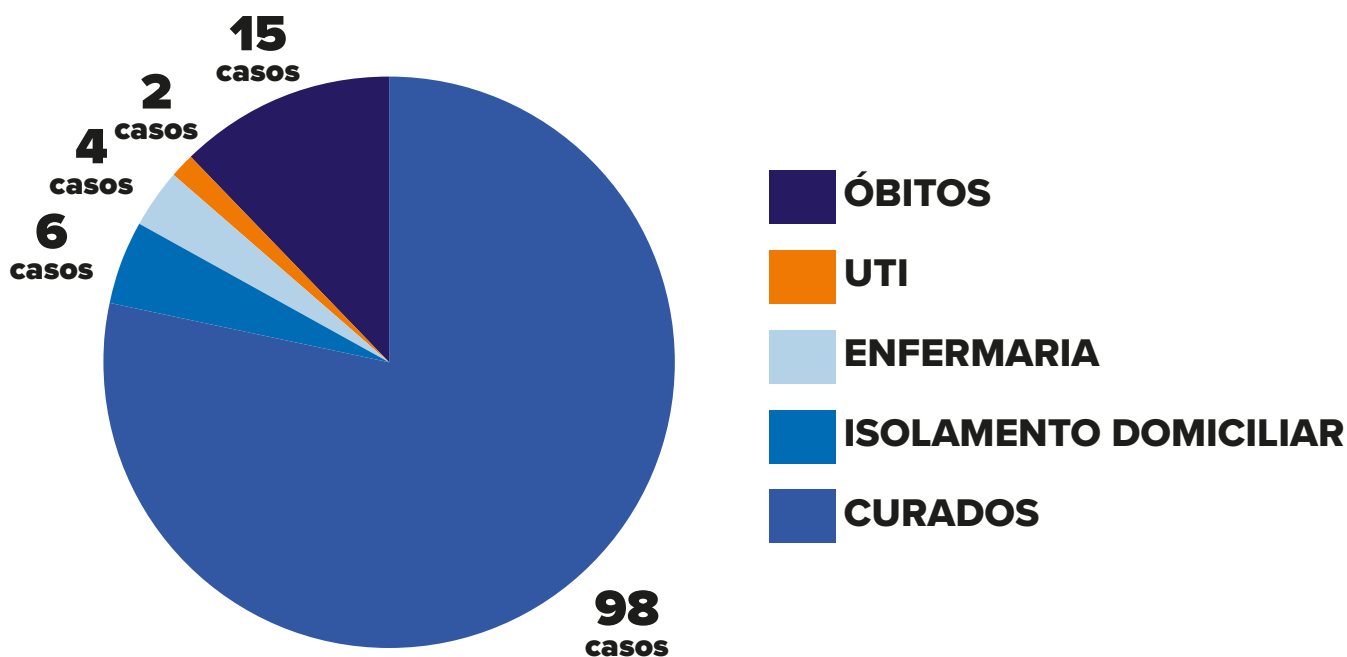

PANORAMA

REGIÃO	LONDRINA	PARANÁ	BRASIL*	MUNDO
CONFIRMADOS	125	2.139	202.918	4.483.864
RECUPERADOS	98	1.477	79.479	1.609.475
ÓBITOS	15	121	13.993	303.825
SUSPEITOS	226	—	—	—
DESCARTADOS	1.045	—	—	—

*Brasil: dados referentes ao dia 14/05

CONFIRMADOS E ÓBITOS em Londrina

Casos acumulados do período de 16/03/2020 à 15/05/2020

Informe-se sobre o Coronavírus:

/saudelondrinaoficial

/saudelondrinaoficial

CASOS POR SEXO E IDADE em Londrina

SITUAÇÃO DOS CASOS em Londrina