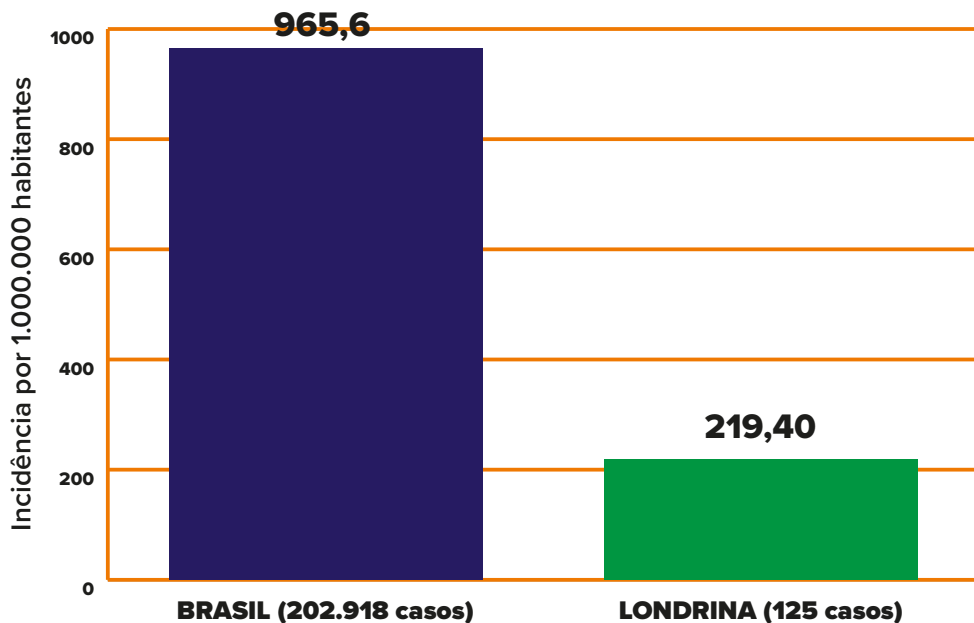

PANORAMA

REGIÃO	LONDRINA	PARANÁ	BRASIL*	MUNDO
CONFIRMADOS	125	2.139	202.918	4.483.864
RECUPERADOS	98	1.477	79.479	1.609.475
ÓBITOS	15	121	13.993	303.825
SUSPEITOS	226	—	—	—
DESCARTADOS	1.045	—	—	—

*Brasil: dados referentes ao dia 14/05

CONFIRMADOS E ÓBITOS em Londrina

Casos acumulados do período de 16/03/2020 à 15/05/2020

Informe-se sobre o Coronavírus:

/saudelondrinaoficial

/saudelondrinaoficial

CASOS POR SEXO E IDADE em Londrina

SITUAÇÃO DOS CASOS em Londrina

Informe-se sobre o Coronavírus:

/saudelondrinaoficial

/saudelondrinaoficial

INCIDÊNCIA POR MILHÃO

EMERGÊNCIA
50% acima da
incidência nacional

ATENÇÃO
entre 50% e a
incidência nacional

ALERTA
abaixo da
incidência nacional

*Brasil: dados referentes ao dia 14/05

OCUPAÇÃO DE LEITOS

Informe-se sobre o Coronavírus:

/saudelondrinaoficial

/saudelondrinaoficial

MAPA DE CASOS POR REGIÃO

Informe-se sobre o Coronavírus:

/saudelondrinaoficial